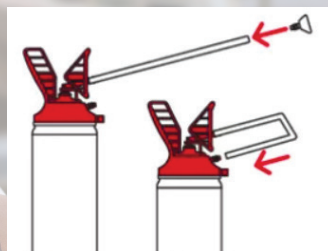

Rýchla montážna pena PU Pro 750 B3 s fischer patentovaným uzáverom pre viacnásobné použitie

- Ergonomicky tvarovaný FixAdapter dobre padne do ruky, umožňuje presné dávkovanie a prácu jednou rukou.
- Uzavierateľný adaptér umožňuje okamžité použitie a prerušenie práce aj na niekoľko dní.
- Ventil novej generácie zabraňuje zalepeniu pri skladovaní vo vodorovnej polohe a zabraňuje úniku hnacieho plynu.
- Rýchlotvrdnúca montážna pena bola externe testovaná na použitie vo vlhkom prostredí, a preto je vhodná aj ako studniarska pena.
- Certifikát EMICODE EC1 Plus označuje rýchlotvrdnúcu montážnu penu ako veľmi nízkoemisnú, vďaka čomu je ideálna pre udržateľné a zdravie šetrné stavby.